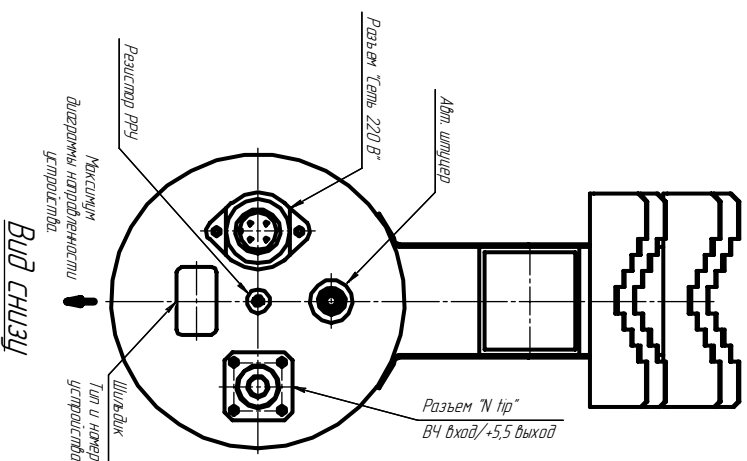

Вид сверху

Вид сбоку

Вид сзади

Вид снизу

1. Подаритель ЛДВЕРУТЕРКООД ОВ
2. Резчеы для ствдвж
3. Максимальная мощность 50 мВ