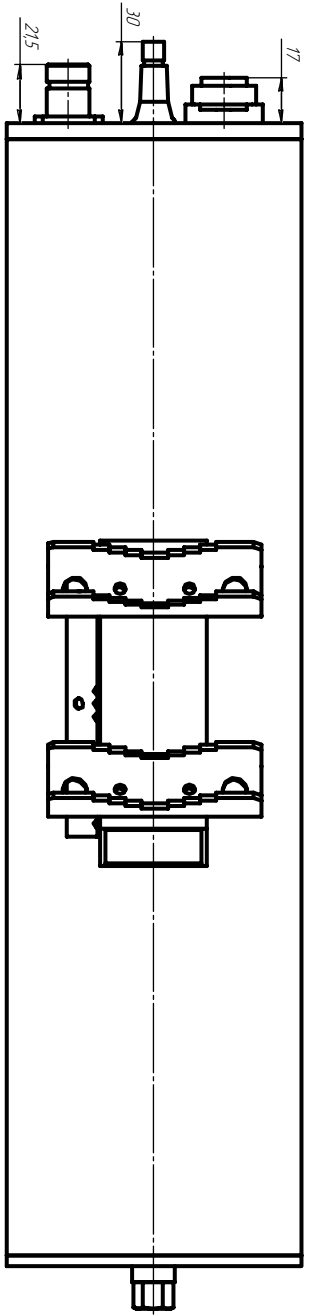

Вид сверху

Вид сбоку

Вид сзади

Вид снизу

1. Подаритель ЛДВЕРУТЕРКООД ОВ
2. Резчеы для ствдвж
3. Максимальная мощность 50 мВ